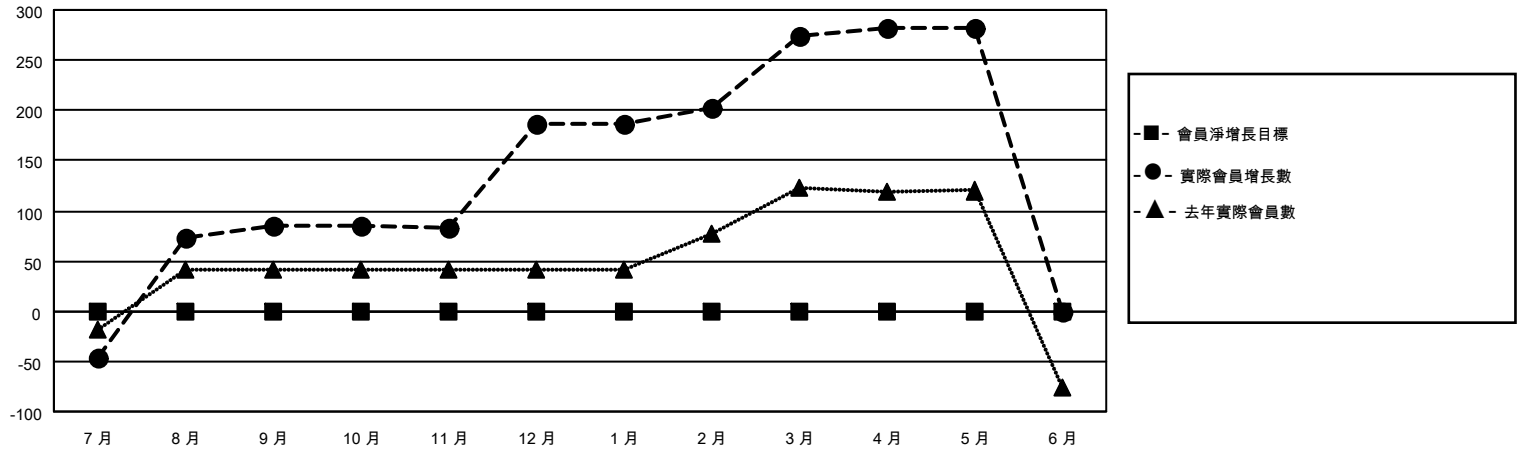

MONTHLY MEMBERSHIP PROGRESS REPORT

地點 REP OF CHINA

District 300B1

Results as of: 5/31/2021

分會			
成果 2020-2021			
季	新分會目標	新會	會員流失的分會
7月/8月/9月	0	0	0
10月/11月/12月	0	2	0
1月/2月/3月	0	0	1
4月/5月/6月	0	0	0

位會員@每位須繳			
成果 2020-2021			
季	會員淨增長目標	實際會員增長數	實際退會會員 (包括轉會)
7月/8月/9月	0	154	57
10月/11月/12月	0	140	37
1月/2月/3月	0	93	3
4月/5月/6月	0	8	0

目標與實際新會累積

目標和實際會員累積

已取消的分會: 1	52 CLUBS OF 70 增添1位或以上的新會員	性別分佈 男 2,198 (77.34%) 女 644 (22.66%)
放棄的會員 過世 2 分會已取消 0 其他 95 總計 97	點擊這裡取得累計會員數據	總計家庭單位會員數 0 支付減半會費的家庭會員 0