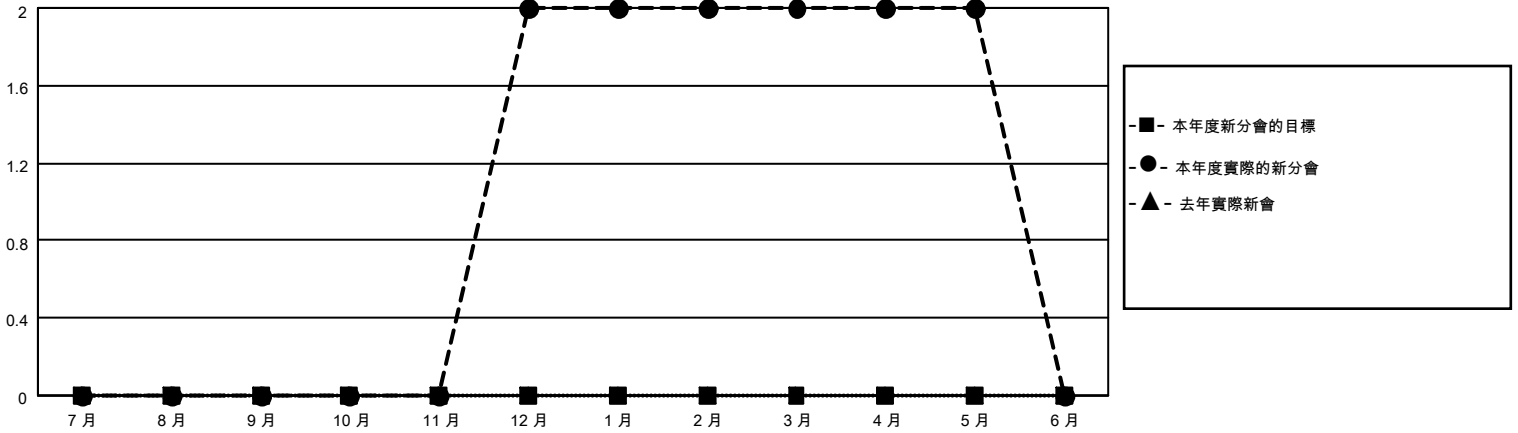

MONTHLY MEMBERSHIP PROGRESS REPORT

地點 REP OF CHINA

District 300B1

Results as of: 5/31/2021

分會			
成果 2020-2021			
季	新分會目標	新會	會員流失的分會
7月/8月/9月	0	0	0
10月/11月/12月	0	2	0
1月/2月/3月	0	0	1
4月/5月/6月	0	0	0

位會員@每位須繳			
成果 2020-2021			
季	會員淨增長目標	實際會員增長數	實際退會會員 (包括轉會)
7月/8月/9月	0	154	57
10月/11月/12月	0	140	37
1月/2月/3月	0	93	3
4月/5月/6月	0	8	0

目標與實際新會累積

目標和實際會員累積

已取消的分會: 1	52 CLUBS OF 70 增添1位或以上的新會員	性別分佈 男 2,198 (77.34%) 女 644 (22.66%)
放棄的會員 過世 2 分會已取消 0 其他 95 總計 97	點擊這裡取得累計會員數據	總計家庭單位會員數 0 支付減半會費的家庭會員 0